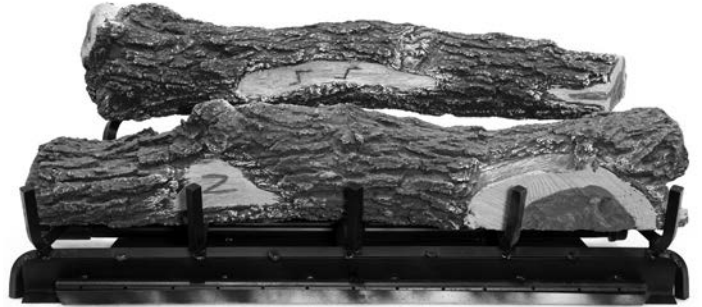

AZ WEATHERED OAK 30" LOG PLACEMENT GUIDE

GrandCanyonGasLogs.com

Phone: (602) 344-4217 • elliott@grandcanyongaslogs.com • 3435 E. Atlanta Ave. Phoenix, AZ 85040